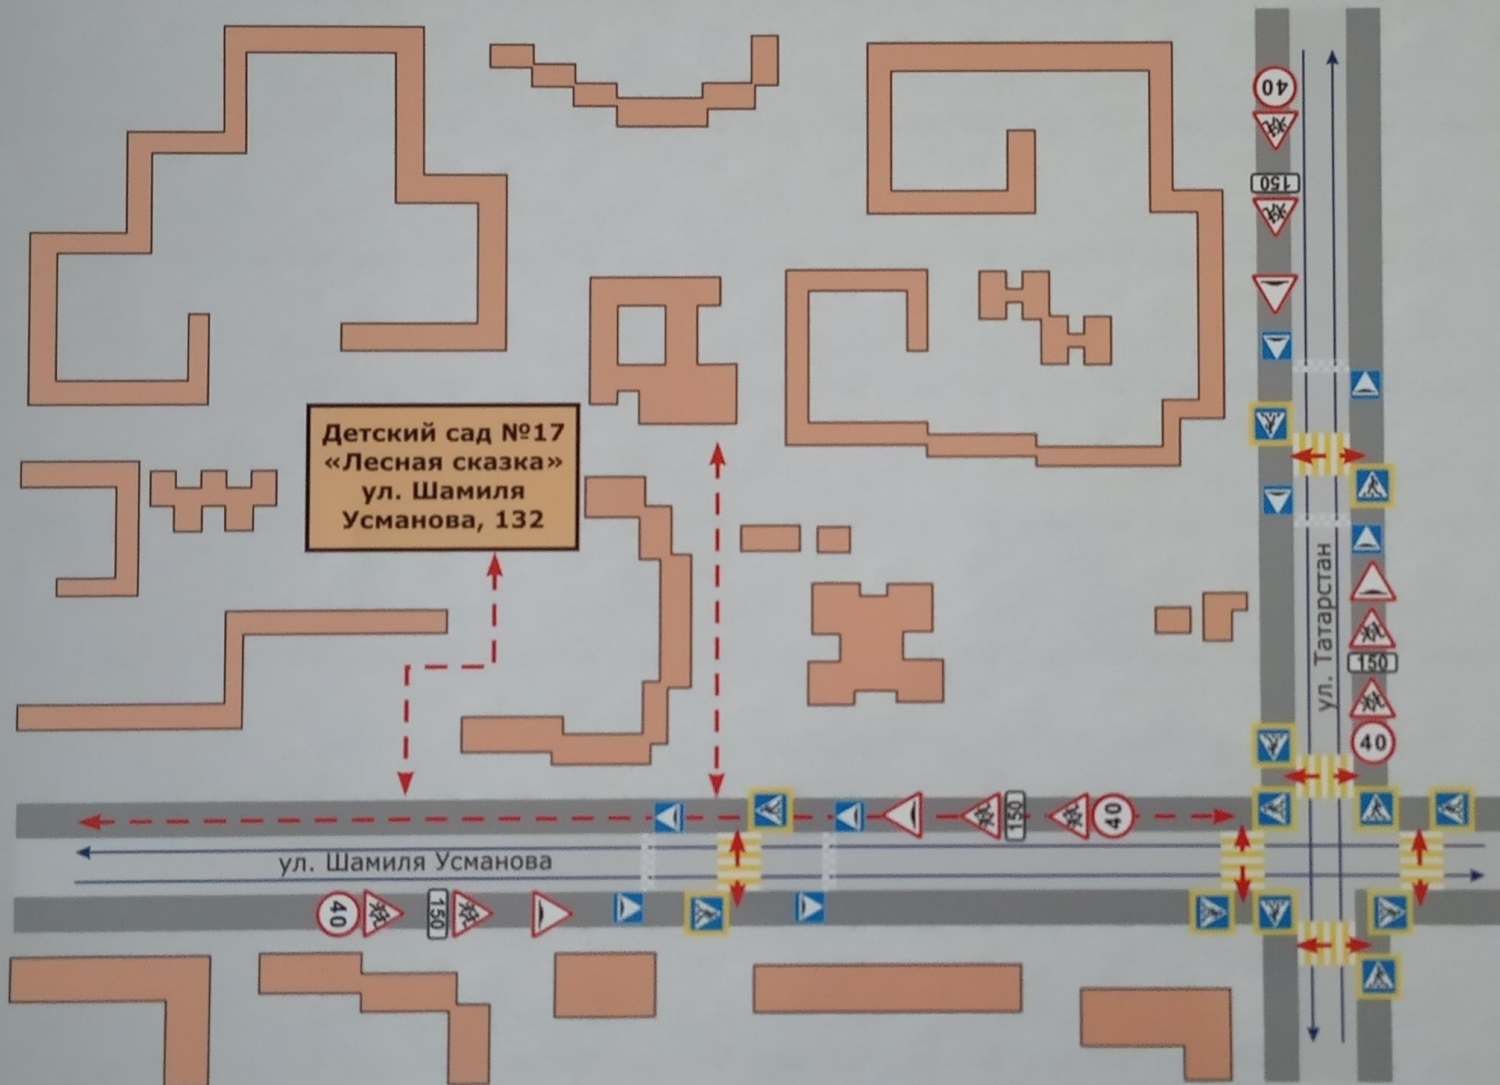

ПЛАН-СХЕМА БЕЗОПАСНОГО МАРШРУТА ДВИЖЕНИЯ Детский сад № 17 «Лесная сказка» г. Набережные Челны

Детский сад №17
 «Лесная сказка»
 ул. Шамиля
 Усманова, 132

-  - образовательное учреждение
-  - жилая застройка
-  - проезжая часть
-  - тротуар
-  - движение транспортных средств
-  - движение детей (учеников) в (из) образовательное учреждение